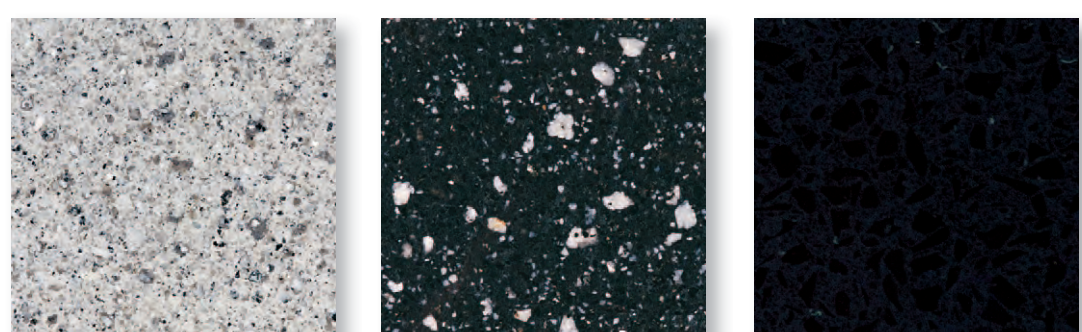

Aida Arctic White Calacatta

Sabbia Madreperla Ambra

Beige Marfil Giotto Botticino

Perlato Appia Fior Di Pesco Breccia Aurora

Rasotica Rosso Asiago Verde Tirreno

Rosso Levanto Grigio Carnico Nero Portoro

Quartz Range

Gris Perlado Capri Duna

Arena Canela Glace

Ceniza Serena Antracita

Asturias Viareggio Black

Arco Iris Rubino Corniola

Sol Onice Agata

Turchese Zircone Smeraldo

Engineered Stone Tiles
for Commercial and
Domestic Projects.
Project Custom Colours
to your Colour and Design