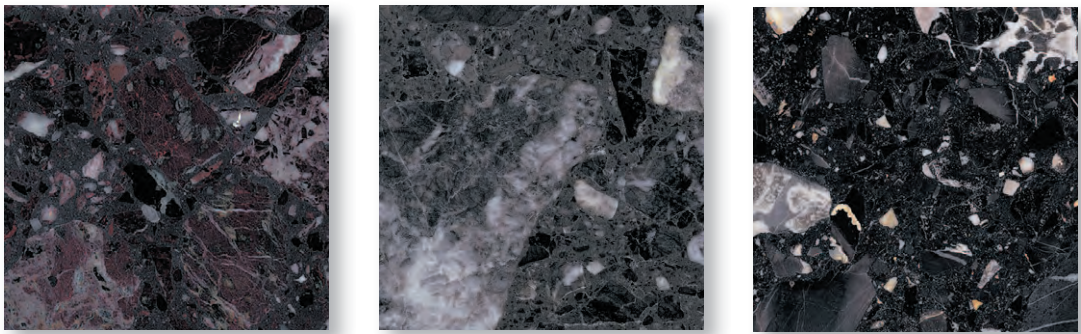

Aida Arctic White Calacatta

Sabbia Madreperla Ambra

Beige Marfil Giotto Botticino

Perlato Appia Fior Di Pesco Breccia Aurora

Rasotica Rosso Asiago Verde Tirreno

Rosso Levanto Grigio Carnico Nero Portoro

Quartz Range

Gris Perlado Capri Duna

Arena Canela Glace

Ceniza Serena Antracita

Asturias Viareggio Black

Arco Iris Rubino Corniola

Sol Onice Agata

Turchese Zircone Smeraldo

Engineered Stone Tiles
for Commercial and
Domestic Projects.
Project Custom Colours
to your Colour and Design