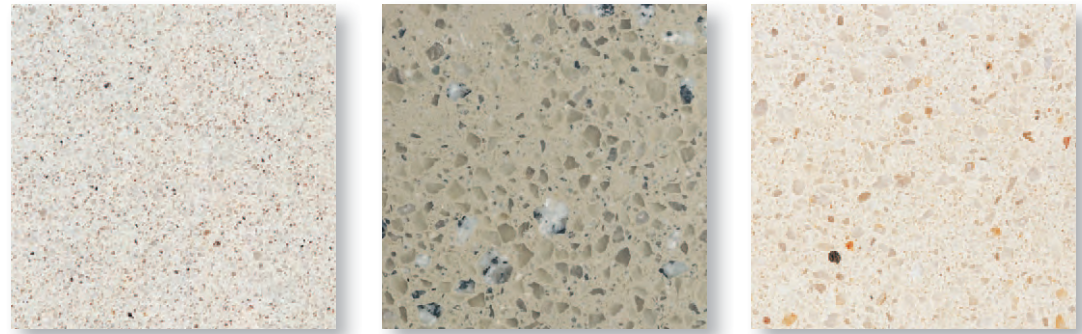

Terrazzo

Sand

Coral

Hazel

Emerald

Silver

Grey

YOUR COLOUR, YOUR DESIGN™
create
STONE

Aida Arctic White Calacatta

Sabbia Madreperla Ambra

Beige Marfil Giotto Botticino

Perlato Appia Fior Di Pesco Breccia Aurora

Rasotica Rosso Asiago Verde Tirreno

Rosso Levanto Grigio Carnico Nero Portoro

Quartz Range

Gris Perlado Capri Duna

Arena Canela Glace

Ceniza Serena Antracita

Asturias Viareggio Black

Arco Iris Rubino Corniola

Sol Onice Agata

Turchese Zircone Smeraldo

Engineered Stone Tiles
for Commercial and
Domestic Projects.
Project Custom Colours
to your Colour and Design