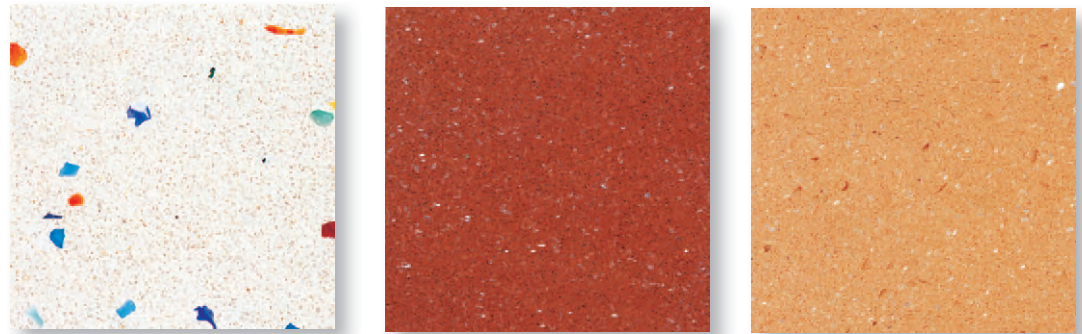

Aida Arctic White Calacatta

Sabbia Madreperla Ambra

Beige Marfil Giotto Botticino

Perlato Appia Fior Di Pesco Breccia Aurora

Rasotica Rosso Asiago Verde Tirreno

Rosso Levanto Grigio Carnico Nero Portoro

Quartz Range

Gris Perlado Capri Duna

Arena Canela Glace

Ceniza Serena Antracita

Asturias Viareggio Black

Arco Iris Rubino Corniola

Sol Onice Agata

Turchese Zircone Smeraldo

Engineered Stone Tiles
for Commercial and
Domestic Projects.
Project Custom Colours
to your Colour and Design