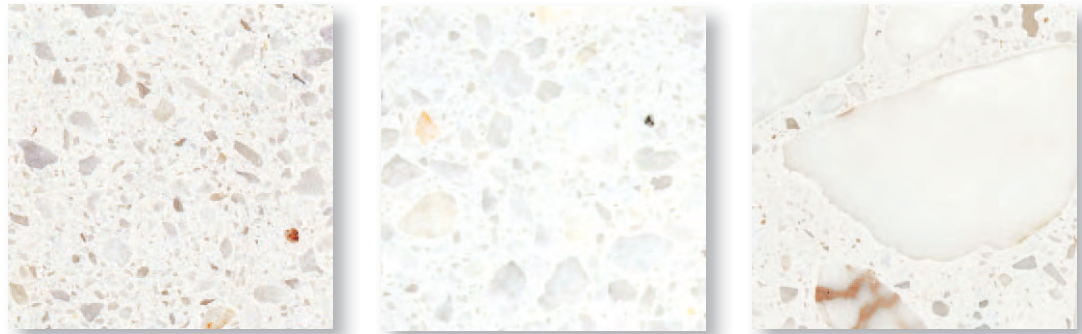

Aida Arctic White Calacatta

Sabbia Madreperla Ambra

Beige Marfil Giotto Botticino

Perlato Appia Fior Di Pesco Breccia Aurora

Rasotica Rosso Asiago Verde Tirreno

Rosso Levanto Grigio Carnico Nero Portoro

Quartz Range

Gris Perlado Capri Duna

Arena Canela Glace

Ceniza Serena Antracita

Asturias Viareggio Black

Arco Iris Rubino Corniola

Sol Onice Agata

Turchese Zircone Smeraldo

Engineered Stone Tiles
for Commercial and
Domestic Projects.
Project Custom Colours
to your Colour and Design