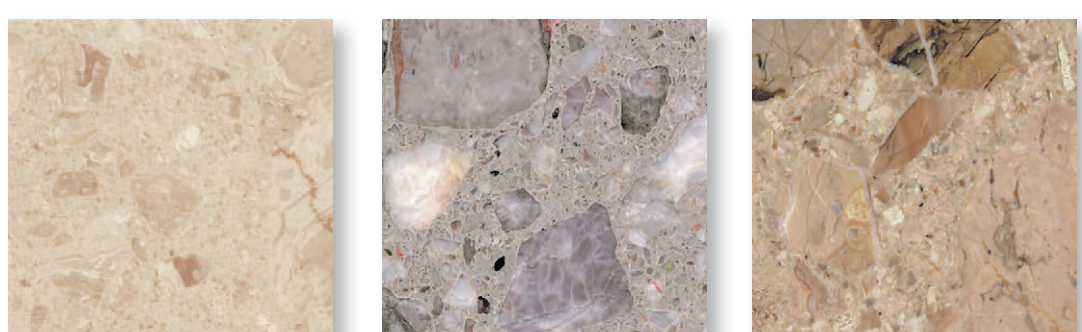

Aida Arctic White Calacatta

Sabbia Madreperla Ambra

Beige Marfil Giotto Botticino

Perlato Appia Fior Di Pesco Breccia Aurora

Rasotica Rosso Asiago Verde Tirreno

Rosso Levanto Grigio Carnico Nero Portoro

Quartz Range

Gris Perlado Capri Duna

Arena Canela Glace

Ceniza Serena Antracita

Asturias Viareggio Black

Arco Iris Rubino Corniola

Sol Onice Agata

Turchese Zircone Smeraldo

Engineered Stone Tiles
for Commercial and
Domestic Projects.
Project Custom Colours
to your Colour and Design