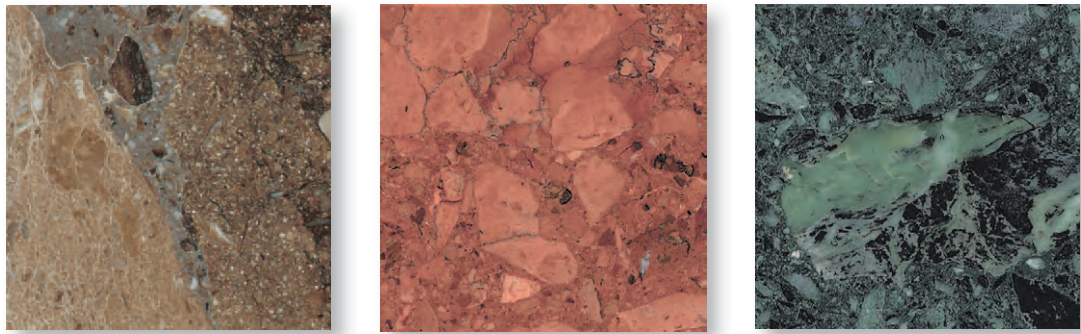

Aida Arctic White Calacatta

Sabbia Madreperla Ambra

Beige Marfil Giotto Botticino

Perlato Appia Fior Di Pesco Breccia Aurora

Rasotica Rosso Asiago Verde Tirreno

Rosso Levanto Grigio Carnico Nero Portoro

Quartz Range

Gris Perlado Capri Duna

Arena Canela Glace

Ceniza Serena Antracita

Asturias Viareggio Black

Arco Iris Rubino Corniola

Sol Onice Agata

Turchese Zircone Smeraldo

Engineered Stone Tiles
for Commercial and
Domestic Projects.
Project Custom Colours
to your Colour and Design