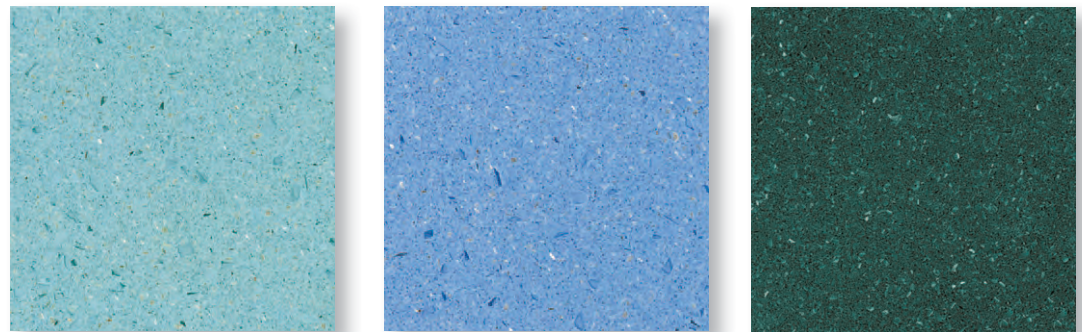

Aida Arctic White Calacatta

Sabbia Madreperla Ambra

Beige Marfil Giotto Botticino

Perlato Appia Fior Di Pesco Breccia Aurora

Rasotica Rosso Asiago Verde Tirreno

Rosso Levanto Grigio Carnico Nero Portoro

Quartz Range

Gris Perlado Capri Duna

Arena Canela Glace

Ceniza Serena Antracita

Asturias Viareggio Black

Arco Iris Rubino Corniola

Sol Onice Agata

Turchese Zircone Smeraldo

Engineered Stone Tiles
for Commercial and
Domestic Projects.
Project Custom Colours
to your Colour and Design